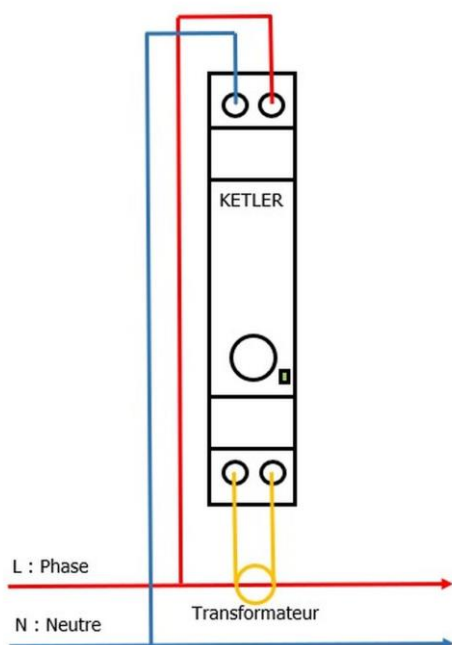

KETLER

www.ketler.fr

KE6309W : Compteur électrique monophasé 63 A WIFI

Application :

Permet de mesurer les consommations électrique de votre installation.
Communiquant en WIFI, cela vous permet de visualiser les consommations directement sur votre téléphone portable.

Un bouton tactile permet une mise en service rapide.
Idéal pour visualiser la recharge de votre voiture ou suivre la consommation de votre pompe à chaleur.

Présentation :

Compatibilité :

Caractéristiques techniques :

	KE6309W
Tension	100-240 VAC
Intensité max	63A mesure par TC
Fréquence	50-60 Hz
WIFI	2.4 GHz
Montage	Rail DIN 35 mm (EN60715)
Température de fonctionnement	-10°C...+60°C
Fonction comptage	Oui (Tension, Intensité, Puissance, Energie)
Fonction Contacteur pilotable	Non
Mesure de plusieurs départ	Oui