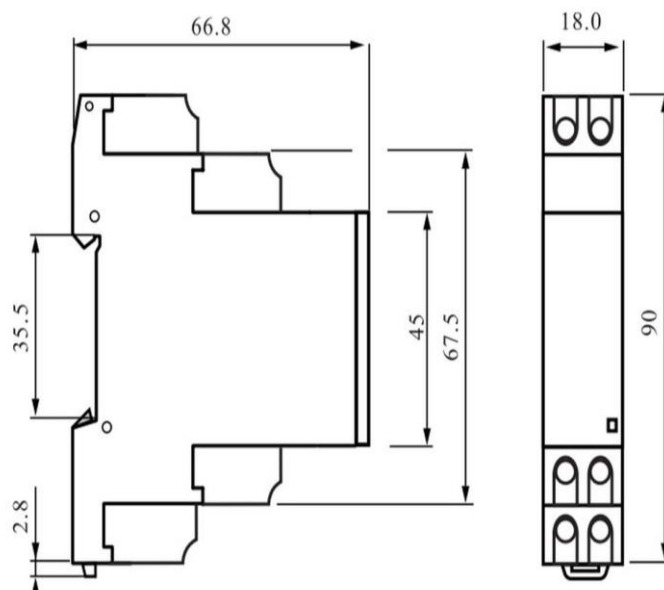

	KE6309W
Tension	100-240 VAC
Intensité max	63A mesure par TC
Fréquence	50-60 Hz
WIFI	2.4 GHz
Montage	Rail DIN 35 mm (EN60715)
Température de fonctionnement	-10°C...+60°C
Fonction comptage	Oui (Tension, Intensité, Puissance, Energie)
Fonction Contacteur pilotable	Non
Mesure de plusieurs départ	Oui